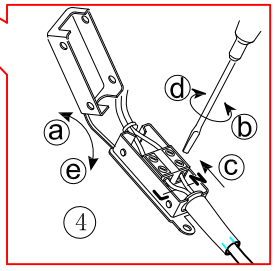

B

BLA93808-1

A5印制

 东莞东进照明有限公司		名称	丽安罗 LED单头壁灯	
校对			货号	93808
绘图	杨小波		通用货号	31485
审核		版次	V:1.1	
批准		日期	20140423	
Approved by EGL0				