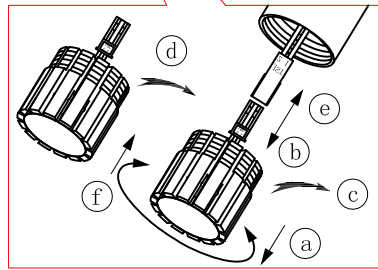

B

BLA93808-1

A5印制

 东莞东进照明有限公司		名称	丽安罗 LED单头壁灯	
校对			货号	93808
绘图	杨小波		通用货号	31485
审核		版次	V:1.1	
批准		日期	20140423	
Approved by EGL0				