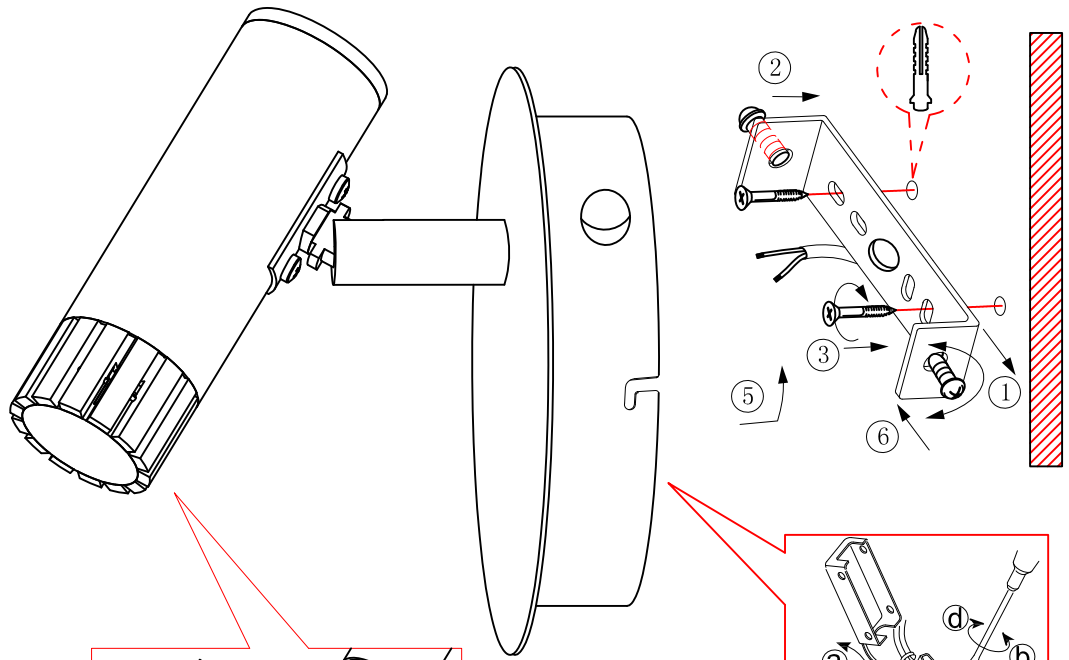

B

BLA93808-1

A5印制

 东莞东进照明有限公司		名称	丽安罗 LED单头壁灯	
校对			货号	93808
绘图	杨小波		通用货号	31485
审核		版次	V:1.1	
批准		日期	20140423	
Approved by EGL0				